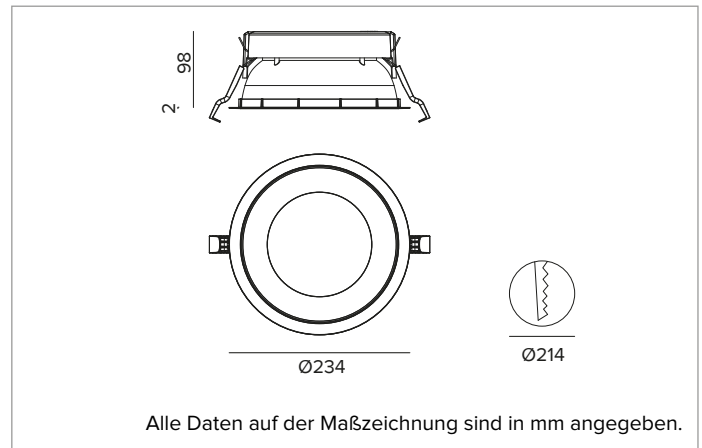

## LED-Einbau-Downlight als Trim-Version

		2700K	H(m)	D(m)	Emax(lx)
		Ra90		88°	
		Fixture Power	40W	1	1.92 2335
		Source Flux	4810lm	2	3.85 584
		Fixture Flux	4031lm	3	5.77 259
		Efficacy	102lm/W	4	7.69 146
TS1373	I <sub>max</sub> =485cd/klm	I <sub>max</sub>	2335cd	5	9.61 93